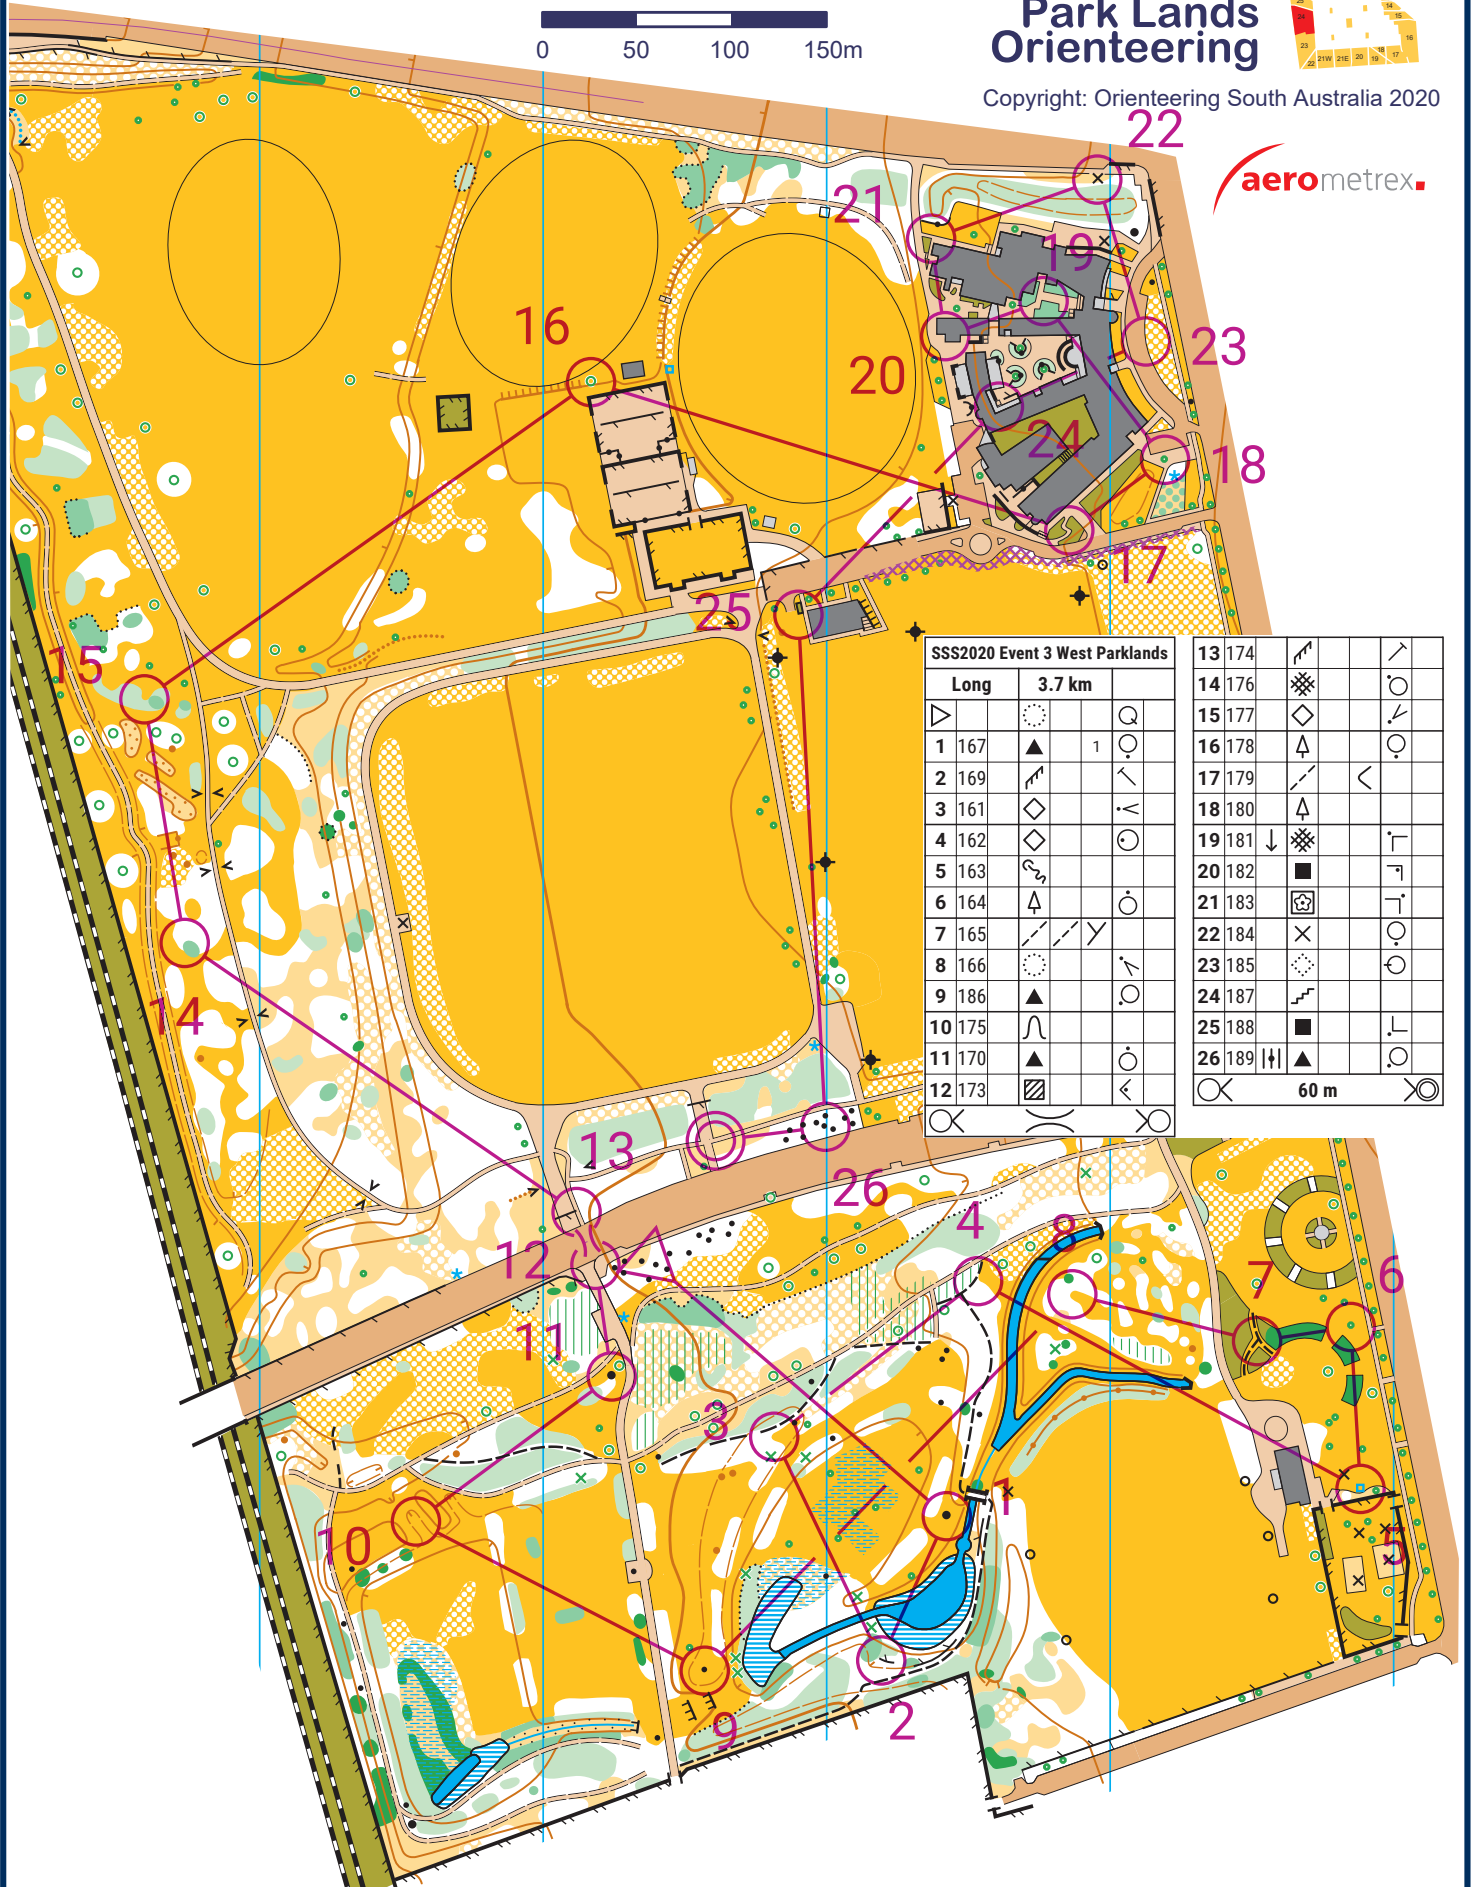

WEST PARKLANDS (P 23 - 24)

Long

scale 1:4000
contours 2.5 m

Adelaide
Park Lands
Orienteering

Copyright: Orienteering South Australia 2020

SSS2020 Event 3 West Parklands

Long	3.7 km
1 167	1
2 169	
3 161	
4 162	
5 163	
6 164	
7 165	
8 166	
9 186	
10 175	
11 170	
12 173	

13 174	
14 176	
15 177	
16 178	
17 179	
18 180	
19 181	
20 182	
21 183	
22 184	
23 185	
24 187	
25 188	
26 189	